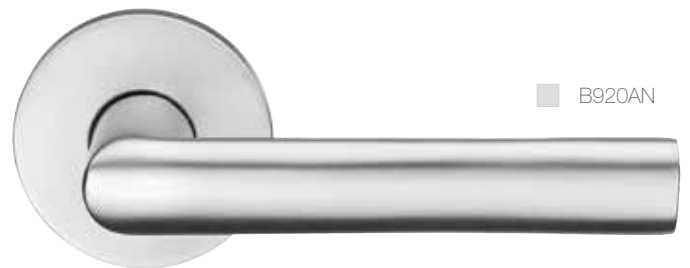

■ Aluminium
Aluminium
Aluminium
Alumiini
Aluminium

◆ Borstat rostfritt stål
Børstet rustfrit stål
Børstet rustfritt stål
Harjattu ruostumaton teräs
Brushed Stainless Steel

■ B920AN